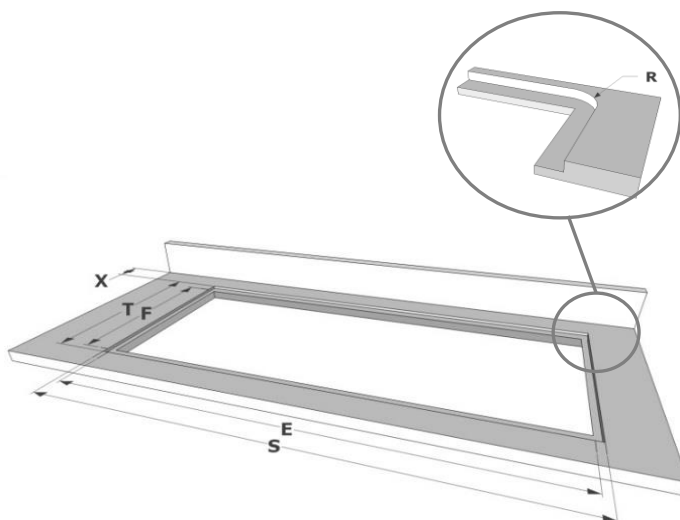

Table de cuisson

Caractéristiques générales

Verre opaque noir intense	•
Bords rodés	•
Pose standard / affleurante	• / •

Zones de cuisson

Zones octogonales	4
Zones de cuisson (mm)	240 x 200
Puissance par zone (min. - max. / super power) (W)	111 - 2100/3700

Caractéristiques techniques

Puissance maximale	7.560 W
Consommation totale max	230 V / 400 V + N
Consommation en mode stand-by Ps (W)	<0,5 W
Poids (kg)	21,0

Accessoires

Accessoires

Kit recyclage

- Caisson insonorisé encastrable H 98 BLANC (98x818x290mm) + tubage	1811821
- Caisson insonorisé encastrable H 98 NOIR (98x818x290mm) + tubage	1811822
- Caisson insonorisé encastrable H 98 COULEUR INOX (98x818x290mm) + tubage	1811823

Caisson insonorisé

- Caisson insonorisé encastrable H 98 BLANC (98x818x290mm)	7921400
- Caisson insonorisé encastrable H 98 NOIR (98x818x290mm)	7922400
- Caisson insonorisé encastrable H 98 COULEUR INOX (98x818x290mm)	7923400
- Caisson insonorisé encastrable H 140 BLANC (140x820x292mm)	7931400
- Caisson insonorisé encastrable H 140 NOIR (140x820x292mm)	7932400
- Caisson insonorisé encastrable H 140 COULEUR INOX (140x820x292mm)	7933400

Dimensions

Pose standard

Pose affleurante

Dimensions

	mm							
	E	F	K	P	R	S	T	X
Pose standard	750	490	4	6				55
Pose affleurante	750	490	4	6	7	784	524	55