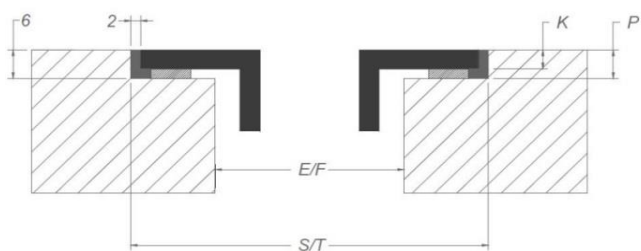

Caractéristiques techniques

Puissance maximale	7.560 W
Consommation totale max	230 V / 400 V + N
Consommation en mode stand-by Ps (W)	<0,5 W
Poids (kg)	21,0

Accessoires

Accessoires

Kit recyclage

- Caisson insonorisé encastrable H 98 BLANC (98x818x290mm) + tubage	1811821
- Caisson insonorisé encastrable H 98 NOIR (98x818x290mm) + tubage	1811822
- Caisson insonorisé encastrable H 98 COULEUR INOX (98x818x290mm) + tubage	1811823

Caisson insonorisé

- Caisson insonorisé encastrable H 98 BLANC (98x818x290mm)	7921400
- Caisson insonorisé encastrable H 98 NOIR (98x818x290mm)	7922400
- Caisson insonorisé encastrable H 98 COULEUR INOX (98x818x290mm)	7923400
- Caisson insonorisé encastrable H 140 BLANC (140x820x292mm)	7931400
- Caisson insonorisé encastrable H 140 NOIR (140x820x292mm)	7932400
- Caisson insonorisé encastrable H 140 COULEUR INOX (140x820x292mm)	7933400

Dimensions

Pose standard

Pose affleurante

Dimensions

	mm							
	E	F	K	P	R	S	T	X
Pose standard	750	490	4	6				55
Pose affleurante	750	490	4	6	7	784	524	55