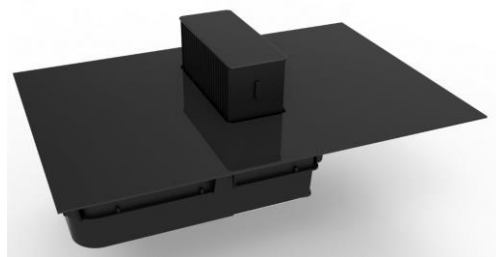

Table de cuisson / ventilation de cuisine
4-zones 78 cm
Noir

EAN 5414425018116

Dimensions (mm)

Dimensions (LxPxH) (mm)	780 x 520 x 180
Découpe pose standard (LxP)(mm)	750 x 490
Dimensions du sertissage avec pose affleurante (LxPxH) (mm)	784 x 524 x 6

Table de cuisson

Caractéristiques générales

Verre opaque noir intense	•
Bords rodés	•
Pose standard / affleurante	• / •

Zones de cuisson

Zones octogonales	4
Zones de cuisson (mm)	240 x 200
Puissance par zone (min. - max. / super power) (W)	111 - 2100/3700