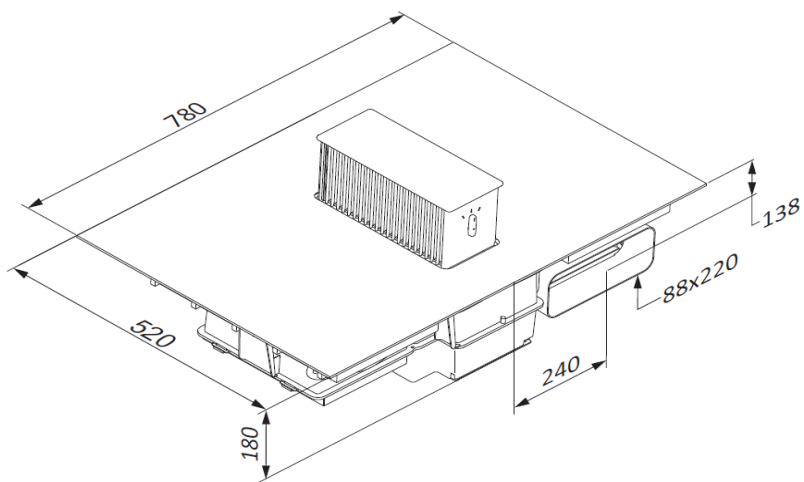

Table de cuisson

Caractéristiques générales

Verre opaque noir intense	•
Bords rodés	•
Pose standard / affleurante	• / •

Zones de cuisson

Zones octogonales	4
Zones de cuisson (mm)	240 x 200
Puissance par zone (min. - max. / super power) (W)	111 - 2100/3700

Caractéristiques techniques

Puissance maximale	7.560 W
Consommation totale max	230 V / 400 V + N
Consommation en mode stand-by Ps (W)	<0,5 W
Poids (kg)	21,0

Accessoires

Accessoires

Kit recyclage

- Caisson insonorisé encastrable H 98 BLANC (98x818x290mm) + tubage	1811821
- Caisson insonorisé encastrable H 98 NOIR (98x818x290mm) + tubage	1811822
- Caisson insonorisé encastrable H 98 COULEUR INOX (98x818x290mm) + tubage	1811823

Caisson insonorisé

- Caisson insonorisé encastrable H 98 BLANC (98x818x290mm)	7921400
- Caisson insonorisé encastrable H 98 NOIR (98x818x290mm)	7922400
- Caisson insonorisé encastrable H 98 COULEUR INOX (98x818x290mm)	7923400
- Caisson insonorisé encastrable H 140 BLANC (140x820x292mm)	7931400
- Caisson insonorisé encastrable H 140 NOIR (140x820x292mm)	7932400
- Caisson insonorisé encastrable H 140 COULEUR INOX (140x820x292mm)	7933400

Dimensions

Pose standard

Pose affleurante

Dimensions

	mm							
	E	F	K	P	R	S	T	X
Pose standard	750	490	4	6				55
Pose affleurante	750	490	4	6	7	784	524	55