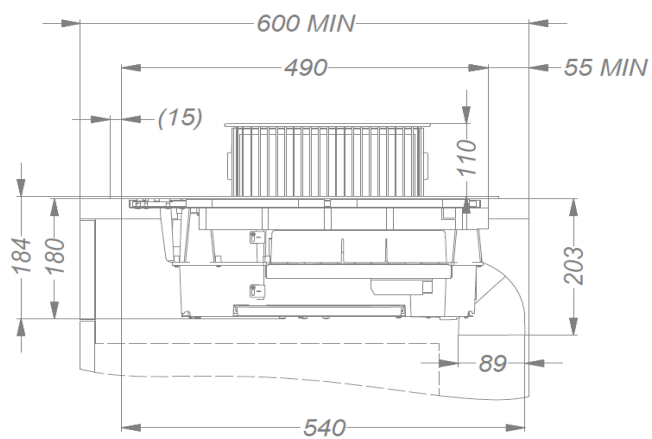

Table de cuisson

Caractéristiques générales

Verre opaque noir intense	•
Bords rodés	•
Pose standard / affleurante	• / •

Zones de cuisson

Zones octogonales	4
Zones de cuisson (mm)	240 x 200
Puissance par zone (min. - max. / super power) (W)	111 - 2100/3700

Caractéristiques techniques

Puissance maximale	7.560 W
Consommation totale max	230 V / 400 V + N
Consommation en mode stand-by Ps (W)	<0,5 W
Poids (kg)	21,0

Accessoires

Accessoires

Kit recyclage

- Caisson insonorisé encastrable H 98 BLANC (98x818x290mm) + tubage	1811821
- Caisson insonorisé encastrable H 98 NOIR (98x818x290mm) + tubage	1811822
- Caisson insonorisé encastrable H 98 COULEUR INOX (98x818x290mm) + tubage	1811823

Caisson insonorisé

- Caisson insonorisé encastrable H 98 BLANC (98x818x290mm)	7921400
- Caisson insonorisé encastrable H 98 NOIR (98x818x290mm)	7922400
- Caisson insonorisé encastrable H 98 COULEUR INOX (98x818x290mm)	7923400
- Caisson insonorisé encastrable H 140 BLANC (140x820x292mm)	7931400
- Caisson insonorisé encastrable H 140 NOIR (140x820x292mm)	7932400
- Caisson insonorisé encastrable H 140 COULEUR INOX (140x820x292mm)	7933400

Dimensions

Pose standard

Pose affleurante

Dimensions

	mm							
	E	F	K	P	R	S	T	X
Pose standard	750	490	4	6				55
Pose affleurante	750	490	4	6	7	784	524	55