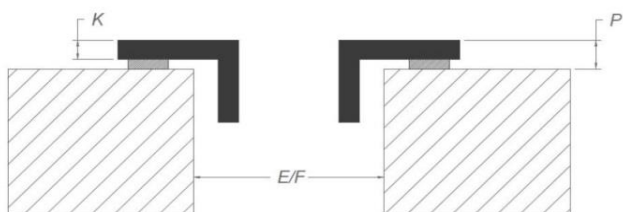

Table de cuisson

Caractéristiques générales

Verre opaque noir intense	•
Bords rodés	•
Pose standard / affleurante	• / •

Zones de cuisson

Zones octogonales	4
Zones de cuisson (mm)	240 x 200
Puissance par zone (min. - max. / super power) (W)	111 - 2100/3700

Caractéristiques techniques

Puissance maximale	7.560 W
Consommation totale max	230 V / 400 V + N
Consommation en mode stand-by Ps (W)	<0,5 W
Poids (kg)	21,0

Accessoires

Accessoires

Kit recyclage

- Caisson insonorisé encastrable H 98 BLANC (98x818x290mm) + tubage	1811821
- Caisson insonorisé encastrable H 98 NOIR (98x818x290mm) + tubage	1811822
- Caisson insonorisé encastrable H 98 COULEUR INOX (98x818x290mm) + tubage	1811823

Caisson insonorisé

- Caisson insonorisé encastrable H 98 BLANC (98x818x290mm)	7921400
- Caisson insonorisé encastrable H 98 NOIR (98x818x290mm)	7922400
- Caisson insonorisé encastrable H 98 COULEUR INOX (98x818x290mm)	7923400
- Caisson insonorisé encastrable H 140 BLANC (140x820x292mm)	7931400
- Caisson insonorisé encastrable H 140 NOIR (140x820x292mm)	7932400
- Caisson insonorisé encastrable H 140 COULEUR INOX (140x820x292mm)	7933400

Dimensions

Pose standard

Pose affleurante

Dimensions

	mm							
	E	F	K	P	R	S	T	X
Pose standard	750	490	4	6				55
Pose affleurante	750	490	4	6	7	784	524	55